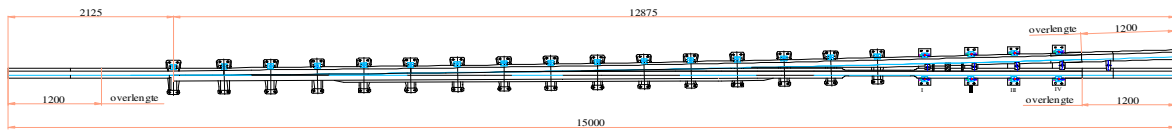

### Onderdelen voor wissel 54E1 1:12 R465

1/2 Tongbeweging links		t.b.v. links wissel 1:12	VCK-bestel nr: 2012007
Lengte: 15.000 M incl. overlengte	Breedte: 0.68 M	Gewicht: 1650 Kg	BBC: 06-856-3
Asps lengte: 15.000 M	Tonglengte: 12.875 M		

Worden geleverd zonder tongoor (tapeind).

1/2 Tongbeweging rechts		t.b.v. links wissel 1:12	VCK-bestel nr: 2012008
Lengte: 15.000 M incl. overlengte	Breedte: 0.68 M	Gewicht: 1650 Kg	BBC: 06-857-3
Asps lengte: 15.000 M	Tonglengte: 12.875 M		

Stalen holle wisselliger, bed. links

t.b.v. links wissel 1:12

VCK-bestel nr: 2051013  
BBC: 12-558

Stalen holle wisselliger, bed. rechts

t.b.v. links wissel 1:12

VCK-bestel nr: 2051014  
BBC: 12-559

Lengte: 3.1 M

Breedte: 0.9 M

Gewicht: 950 Kg

Stalen holle wisselliger, bed. links

t.b.v. rechts wissel 1:9

VCK-bestel nr: 2051011  
BBC: 12-560

Stalen holle wisselliger, bed. rechts

t.b.v. rechts wissel 1:9

VCK-bestel nr: 2051012  
BBC: 12-561