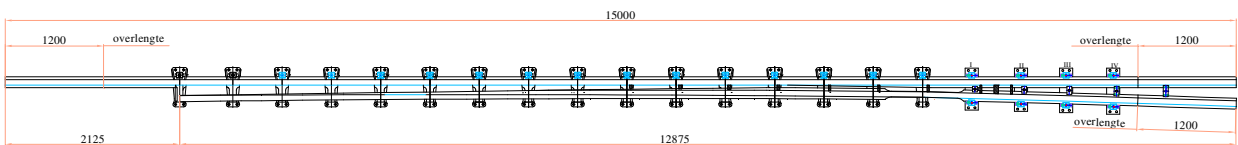

### Onderdelen voor wissel 54E1 1:12 R465

1/2 Tongbeweging links		t.b.v. links wissel 1:12	VCK-bestel nr: 2012007
Lengte: 15.000 M incl. overlengte	Breedte: 0.68 M	Gewicht: 1650 Kg	BBC: 06-856-3
Asps lengte: 15.000 M	Tonglengte: 12.875 M		

Worden geleverd zonder tongoor (tapeind).

1/2 Tongbeweging rechts		t.b.v. links wissel 1:12	VCK-bestel nr: 2012008
Lengte: 15.000 M incl. overlengte	Breedte: 0.68 M	Gewicht: 1650 Kg	BBC: 06-857-3
Asps lengte: 15.000 M	Tonglengte: 12.875 M		

Worden geleverd zonder tongoor (tapeind).

1/2 Tongbeweging links		t.b.v. rechts wissel 1:12	VCK-bestel nr: 2012005
Lengte: 15.000 M incl. overlengte	Breedte: 0.68 M	Gewicht: 1650 Kg	BBC: 06-858-3
Asps lengte: 15.000 M	Tonglengte: 12.875 M		

Breedte: 0.9 M

Gewicht: 950 Kg

Stalen holle wisselliger, bed. links

t.b.v. rechts wissel 1:9

VCK-bestel nr: 2051011  
BBC: 12-560

Stalen holle wisselliger, bed. rechts

t.b.v. rechts wissel 1:9

VCK-bestel nr: 2051012  
BBC: 12-561