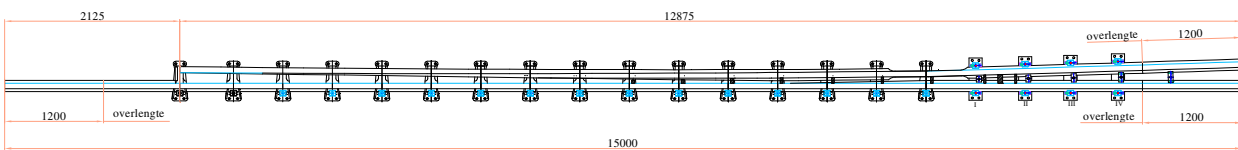

### Onderdelen voor wissel 54E1 1:12 R465

1/2 Tongbeweging links		t.b.v. links wissel 1:12	VCK-bestel nr: 2012007
Lengte: 15.000 M incl. overlengte	Breedte: 0.68 M	Gewicht: 1650 Kg	BBC: 06-856-3
Asps lengte: 15.000 M	Tonglengte: 12.875 M		

Worden geleverd zonder tongoor (tapeind).

1/2 Tongbeweging rechts		t.b.v. links wissel 1:12	VCK-bestel nr: 2012008
Lengte: 15.000 M incl. overlengte	Breedte: 0.68 M	Gewicht: 1650 Kg	BBC: 06-857-3
Asps lengte: 15.000 M	Tonglengte: 12.875 M		

Stalen holle wisselliger, bed. links

t.b.v. links wissel 1:12

VCK-bestel nr: 2051013  
BBC: 12-558

Stalen holle wisselliger, bed. rechts

t.b.v. links wissel 1:12

VCK-bestel nr: 2051014  
BBC: 12-559

Lengte: 3.1 M

Breedte: 0.9 M

Gewicht: 950 Kg

Stalen holle wisselliger, bed. links

t.b.v. rechts wissel 1:9

VCK-bestel nr: 2051011  
BBC: 12-560

Stalen holle wisselliger, bed. rechts

t.b.v. rechts wissel 1:9

VCK-bestel nr: 2051012  
BBC: 12-561