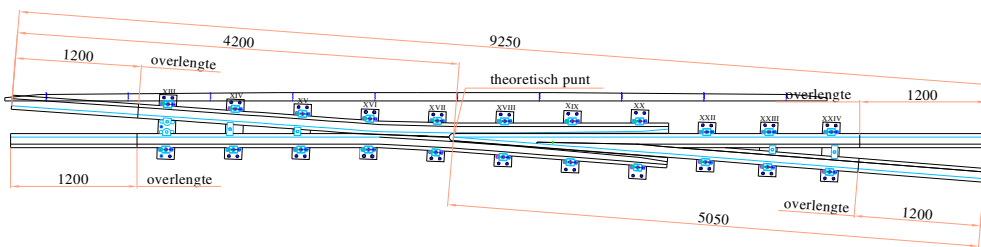

Advies: ten behoeve van het vervangen van tongbewegingen op houten wisselgigers meebestellen:

Set van 2 glijdstoelen met hiel voor bestel nr. 2012005 en 2012007 bestaande uit:

1 x glijdstoel art.nr. 20191002

1 x glijdstoel art.nr. 20191001

Set van 2 glijdstoelen met hiel voor bestel nr. 2012006 en 2012008 bestaande uit:

1 x glijdstoel art.nr. 20191003

1 x glijdstoel art.nr. 20191001

Gec. verlijmd Kloos puntstuk incl. onderlegplaten t.b.v. wissel 1:12 L/R VCK-bestel nr: 2022004/2022005
Lengte: 9.25 M incl. overlengte Breedte: 0.64 M Gewicht: 2400 Kg BBC: 04-872-3/873-3
Te gebruiken als vervanging voor BBC-code 04-811/812

Strijkregel recht bewerkt t.b.v. wissel 1:12 VCK-bestel nr: op aanvraag
Lengte: 6.0 M Breedte: 0.08 M Gewicht: 198 Kg BBC: 10-220

Strijkregel gebogen bewerkt t.b.v. wissel 1:12 VCK-bestel nr: op aanvraag
Lengte: 6.0 M Breedte: 0.08 M Gewicht: 198 Kg BBC: 10-230