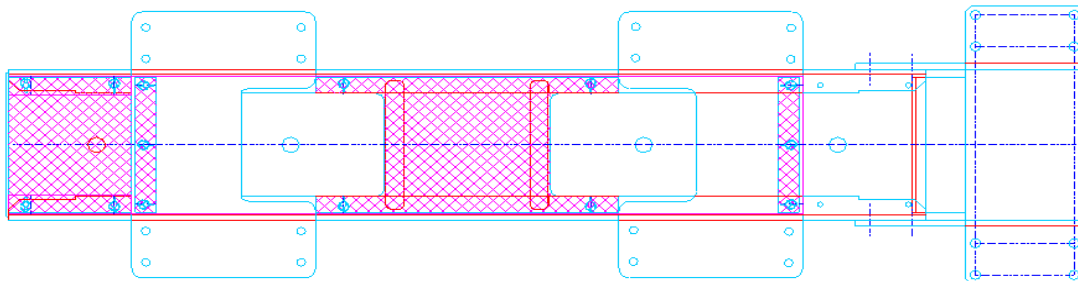

Strijkregel recht bewerkt t.b.v. wissel 1:12 VCK-bestel nr: op aanvraag  
Lengte: 6.0 M Breedte: 0.08 M Gewicht: 198 Kg BBC: 10-220

Strijkregel gebogen bewerkt t.b.v. wissel 1:12 VCK-bestel nr: op aanvraag  
Lengte: 6.0 M Breedte: 0.08 M Gewicht: 198 Kg BBC: 10-230

Stalen holle wisselliger, bed. links

t.b.v. links wissel 1:12

VCK-bestel nr: 2051013  
BBC: 12-558

Stalen holle wisselliger, bed. rechts

t.b.v. links wissel 1:12

VCK-bestel nr: 2051014  
BBC: 12-559

Lengte: 3.1 M

Breedte: 0.9 M

Gewicht: 950 Kg

Stalen holle wisselliger, bed. links

t.b.v. rechts wissel 1:9

VCK-bestel nr: 2051011  
BBC: 12-560

Stalen holle wisselliger, bed. rechts

t.b.v. rechts wissel 1:9

VCK-bestel nr: 2051012  
BBC: 12-561