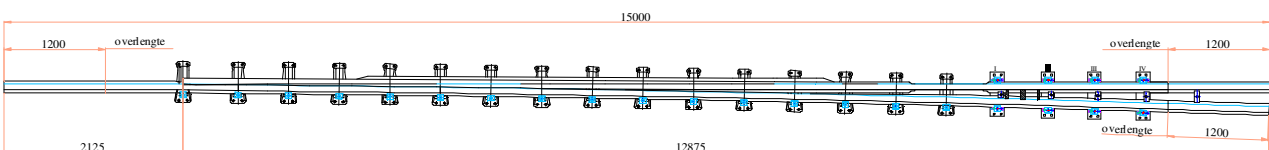

1/2 Tongbeweging rechts		t.b.v. rechts wissel 1:12	VCK-bestel nr: 2012006
Lengte: 15.000 M incl. overlengte	Breedte: 0.68 M	Gewicht: 1650 Kg	BBC: 06-859-3
Asps lengte: 15.000 M	Tonglengte: 12.875 M		

Worden geleverd zonder tongoor (tapeind).