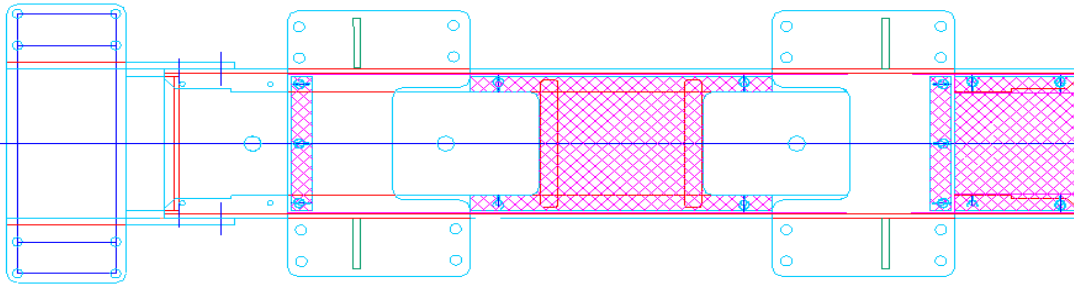

1 x glijdstoel art.nr. 20191002

1 x glijdstoel art.nr. 20191001

Set van 2 glijdstoelen met hiel voor bestel nr. 2012006 en 2012008 bestaande uit:

1 x glijdstoel art.nr. 20191003

1 x glijdstoel art.nr. 20191001

Gec. verlijmd Kloos puntstuk incl. onderlegplaten t.b.v. wissel 1:12 L/R VCK-bestel nr: 2022004/2022005  
Lengte: 9.25 M incl. overlengte Breedte: 0.64 M Gewicht: 2400 Kg BBC: 04-872-3/873-3  
Te gebruiken als vervanging voor BBC-code 04-811/812

Strijkregel recht bewerkt t.b.v. wissel 1:12 VCK-bestel nr: op aanvraag  
Lengte: 6.0 M Breedte: 0.08 M Gewicht: 198 Kg BBC: 10-220

Strijkregel gebogen bewerkt t.b.v. wissel 1:12 VCK-bestel nr: op aanvraag  
Lengte: 6.0 M Breedte: 0.08 M Gewicht: 198 Kg BBC: 10-230

Stalen holle wisselliger, bed. links

t.b.v. links wissel 1:12

VCK-bestel nr: 2051013  
BBC: 12-558

Stalen holle wisselliger, bed. rechts

t.b.v. links wissel 1:12

VCK-bestel nr: 2051014  
BBC: 12-559

Lengte: 3.1 M