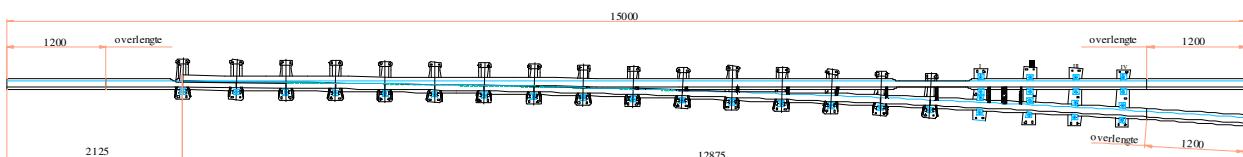

1/2 Tongbeweging rechts		t.b.v. rechts wissel 1:9	VCK-bestel nr: 2011106
Lengte: 15.000 M incl. overlengte	Breedte: 0.68 M	Gewicht: 1650 Kg	BBC: 06-819-3
Asps lengte: 15.000 M	Tonglengte: 12.875 M		

Worden geleverd zonder tongoor (tapeind).