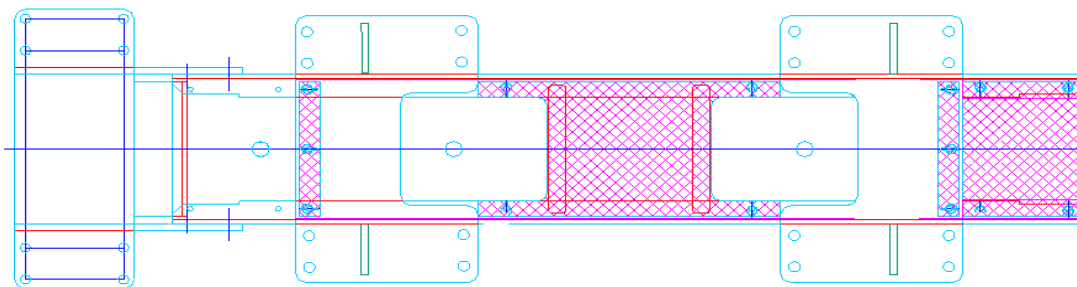

Breedte: 0.08 M

t.b.v. wissel 1:9  
Gewicht: 195 Kg

VCK-bestel nr: op aanvraag  
BBC: 10-211

Strijkregel gebogen  
Lengte: 6.0 M

Breedte: 0.08 M

t.b.v. wissel 1:9  
Gewicht: 195 Kg

VCK-bestel nr: op aanvraag  
BBC: 10-232

Stalen holle wisselliger, bed. links

t.b.v. links wissel 1:9

VCK-bestel nr: 2051013  
BBC: 12-558

Stalen holle wisselliger, bed. rechts

t.b.v. links wissel 1:9

VCK-bestel nr: 2051014  
BBC: 12-559

Lengte: 3.1 M

Breedte: 0.9 M

Gewicht: 950 Kg

Stalen holle wisselliger, bed. links

t.b.v. rechts wissel 1:9

VCK-bestel nr: 2051011  
BBC: 12-560

Stalen holle wisselliger, bed. rechts

t.b.v. rechts wissel 1:9

VCK-bestel nr: 2051012  
BBC: 12-561