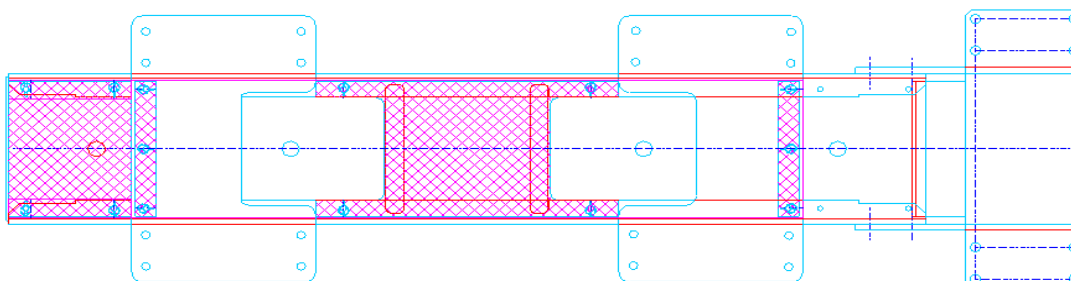

Breedte: 0.08 M

t.b.v. wissel 1:9  
Gewicht: 195 Kg

VCK-bestel nr: op aanvraag  
BBC: 10-211

Strijkregel gebogen  
Lengte: 6.0 M

Breedte: 0.08 M

t.b.v. wissel 1:9  
Gewicht: 195 Kg

VCK-bestel nr: op aanvraag  
BBC: 10-232

Stalen holle wisselliger, bed. links

t.b.v. links wissel 1:9

VCK-bestel nr: 2051013  
BBC: 12-558

Stalen holle wisselliger, bed. rechts

t.b.v. links wissel 1:9

VCK-bestel nr: 2051014  
BBC: 12-559

Lengte: 3.1 M

Breedte: 0.9 M

Gewicht: 950 Kg

Stalen holle wisselliger, bed. links

t.b.v. rechts wissel 1:9

VCK-bestel nr: 2051011  
BBC: 12-560

Stalen holle wisselliger, bed. rechts

t.b.v. rechts wissel 1:9

VCK-bestel nr: 2051012  
BBC: 12-561