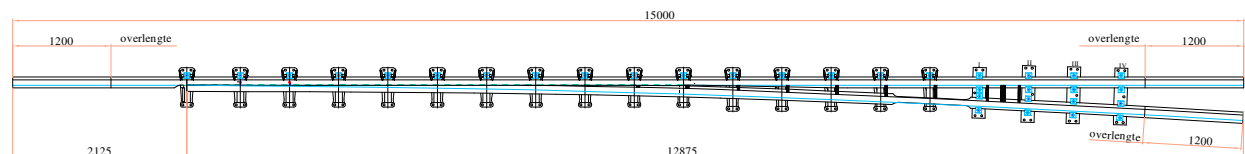

### Onderdelen voor wissel 54E1 1:9 R250/260

1/2 Tongbeweging links		t.b.v. links wissel 1:9	VCK-bestel nr: 2011107
Lengte: 15.000 M incl. overlengte	Breedte: 0.68 M	Gewicht: 1650 Kg	BBC: 06-816-3
Asps lengte: 15.000 M	Tonglengte: 12.875 M		

Worden geleverd zonder tongoor (tapeind).

1/2 Tongbeweging rechts		t.b.v. links wissel 1:9	VCK-bestel nr: 2011108
Lengte: 15.000 M incl. overlengte	Breedte: 0.68 M	Gewicht: 1650 Kg	BBC: 06-817-3
Asps lengte: 15.000 M	Tonglengte: 12.875 M		

Worden geleverd zonder tongoor (tapeind).

1/2 Tongbeweging links		t.b.v. rechts wissel 1:9	VCK-bestel nr: 2011105
Lengte: 15.000 M incl. overlengte	Breedte: 0.68 M	Gewicht: 1650 Kg	BBC: 06-818-3
Asps lengte: 15.000 M	Tonglengte: 12.875 M		

Breedte: 0.9 M

Gewicht: 950 Kg

Stalen holle wisselliger, bed. links

t.b.v. rechts wissel 1:9

VCK-bestel nr: 2051011  
BBC: 12-560

Stalen holle wisselliger, bed. rechts

t.b.v. rechts wissel 1:9

VCK-bestel nr: 2051012  
BBC: 12-561