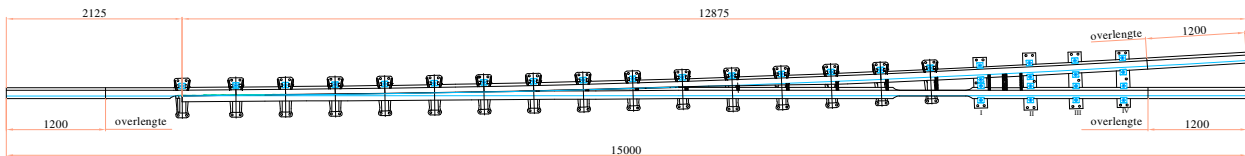

### Onderdelen voor wissel 54E1 1:9 R250/260

1/2 Tongbeweging links		t.b.v. links wissel 1:9	VCK-bestel nr: 2011107
Lengte: 15.000 M incl. overlengte	Breedte: 0.68 M	Gewicht: 1650 Kg	BBC: 06-816-3
Asps lengte: 15.000 M	Tonglengte: 12.875 M		

Worden geleverd zonder tongoor (tapeind).

1/2 Tongbeweging rechts		t.b.v. links wissel 1:9	VCK-bestel nr: 2011108
Lengte: 15.000 M incl. overlengte	Breedte: 0.68 M	Gewicht: 1650 Kg	BBC: 06-817-3
Asps lengte: 15.000 M	Tonglengte: 12.875 M		

Stalen holle wisselliger, bed. links

t.b.v. links wissel 1:9

VCK-bestel nr: 2051013  
BBC: 12-558

Stalen holle wisselliger, bed. rechts

t.b.v. links wissel 1:9

VCK-bestel nr: 2051014  
BBC: 12-559

Lengte: 3.1 M

Breedte: 0.9 M

Gewicht: 950 Kg

Stalen holle wisselliger, bed. links

t.b.v. rechts wissel 1:9

VCK-bestel nr: 2051011  
BBC: 12-560

Stalen holle wisselliger, bed. rechts

t.b.v. rechts wissel 1:9

VCK-bestel nr: 2051012  
BBC: 12-561