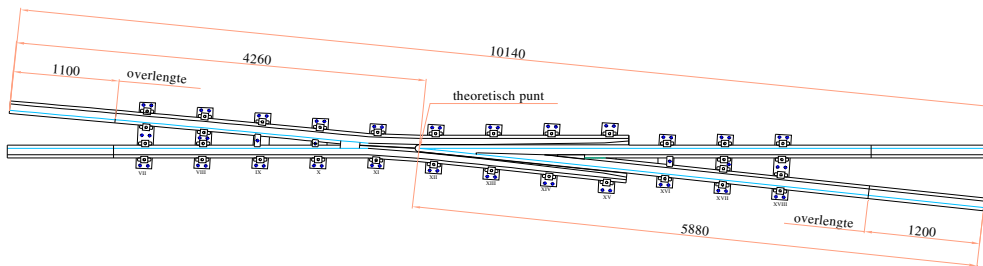

Advies: ten behoeve van het vervangen van tongbewegingen op houten wisselgiggen meebestellen:

Set van 2 glijdstoelen met hiel voor bestel nr. 2011107 en 2011105 bestaande uit:

1 x glijdstoel art.nr. 20191002

1 x glijdstoel art.nr. 20191001

Set van 2 glijdstoelen met hiel voor bestel nr. 2011106 en 2011108 bestaande uit:

1 x glijdstoel art.nr. 20191003

1 x glijdstoel art.nr. 20191001

Gec. verlijmd Kloos puntstuk incl. onderlegplaten
Lengte: 10.14 M incl. overlengte   Breedte: 0.77 M

t.b.v. wissel 1:9 L/R
Gewicht: 2750 Kg

VCK-bestel nr: 2021103/2021104
BBC: 04-821-3/822-3

Strijkregel recht
Lengte: 6.0 M

Breedte: 0.08 M

t.b.v. wissel 1:9
Gewicht: 195 Kg

VCK-bestel nr: op aanvraag
BBC: 10-211

Strijkregel gebogen
Lengte: 6.0 M

Breedte: 0.08 M

t.b.v. wissel 1:9
Gewicht: 195 Kg

VCK-bestel nr: op aanvraag
BBC: 10-232