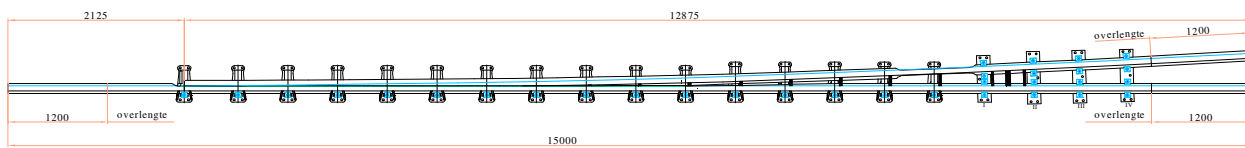

### Onderdelen voor wissel 54E1 1:9 R250/260

1/2 Tongbeweging links		t.b.v. links wissel 1:9	VCK-bestel nr: 2011107
Lengte: 15.000 M incl. overlengte	Breedte: 0.68 M	Gewicht: 1650 Kg	BBC: 06-816-3
Asps lengte: 15.000 M	Tonglengte: 12.875 M		

Worden geleverd zonder tongoor (tapeind).

1/2 Tongbeweging rechts		t.b.v. links wissel 1:9	VCK-bestel nr: 2011108
Lengte: 15.000 M incl. overlengte	Breedte: 0.68 M	Gewicht: 1650 Kg	BBC: 06-817-3
Asps lengte: 15.000 M	Tonglengte: 12.875 M		

Stalen holle wisselliger, bed. links

t.b.v. links wissel 1:9

VCK-bestel nr: 2051013  
BBC: 12-558

Stalen holle wisselliger, bed. rechts

t.b.v. links wissel 1:9

VCK-bestel nr: 2051014  
BBC: 12-559

Lengte: 3.1 M

Breedte: 0.9 M

Gewicht: 950 Kg

Stalen holle wisselliger, bed. links

t.b.v. rechts wissel 1:9

VCK-bestel nr: 2051011  
BBC: 12-560

Stalen holle wisselliger, bed. rechts

t.b.v. rechts wissel 1:9

VCK-bestel nr: 2051012  
BBC: 12-561